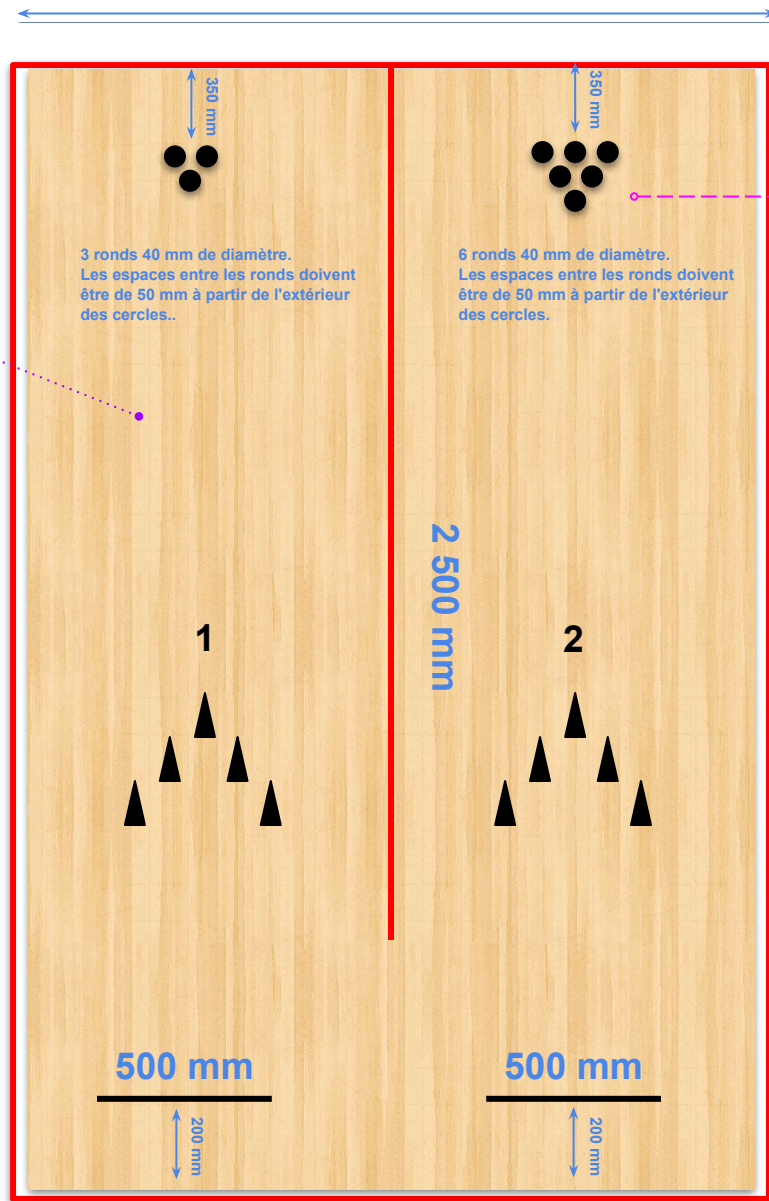

2 000 mm

— Dimension

— Plexiglass (hauteur 75 mm)

— Dessin/impression sur table

— Habillage texture bois

Repère des quilles en détail

3 000 mm