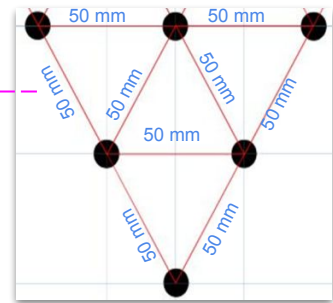

2 000 mm

— Dimension

— Plexiglass (hauteur 75 mm)

— Dessin/impression sur table

— Habillage texture bois

Repère des quilles en détail

3 000 mm