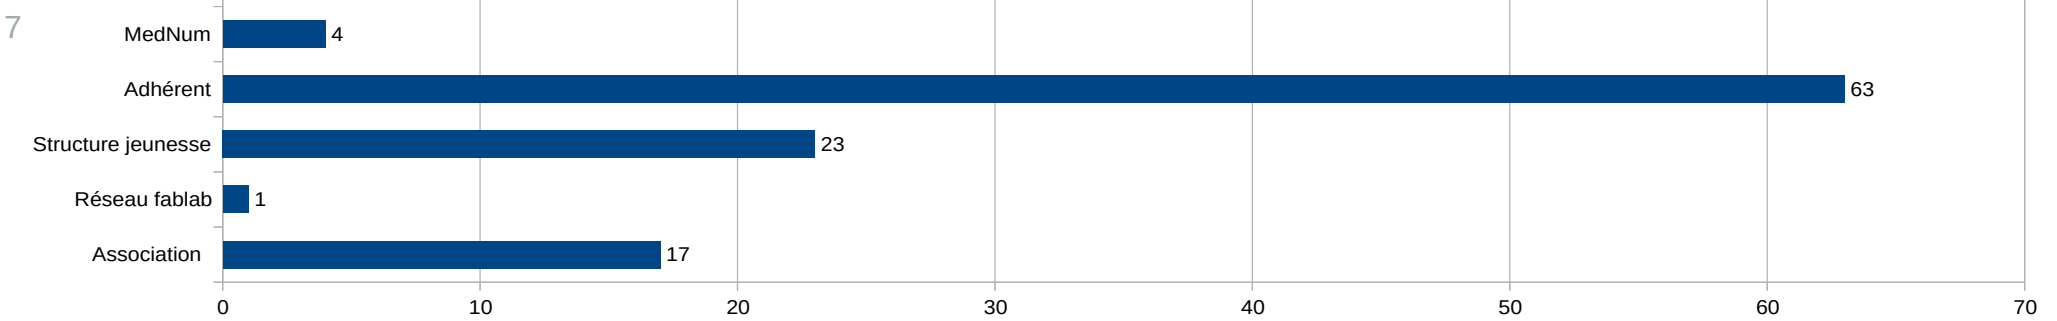

### Nature des ateliers

### Typologie des public

148

160

## Typologie des public

QU'EST CE QUE TU FABRIQUES ?  
QU'EST CE QUE TU RÉPARES ?

19/28  
avril  
2023

Les FabLabs et Repair Cafés ouvrent leurs portes

[www.openfactory42.org/reseau-fablabs42](http://www.openfactory42.org/reseau-fablabs42)